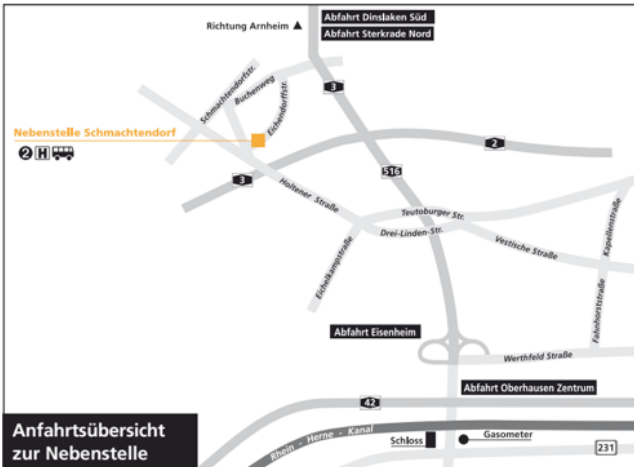

ANFAHRT

Eichendorffstr. 13, 46147 Oberhausen

Haltestellen-Übersicht

- 1 Rathaus
- 2 Martinstraße

Katholisches Stadthaus

Hauptbahnhof **S** **H**
Touristikaltestelle

Eingabe Navigation: Elsa-Brändström-Str. 11, 46045 Oberhausen