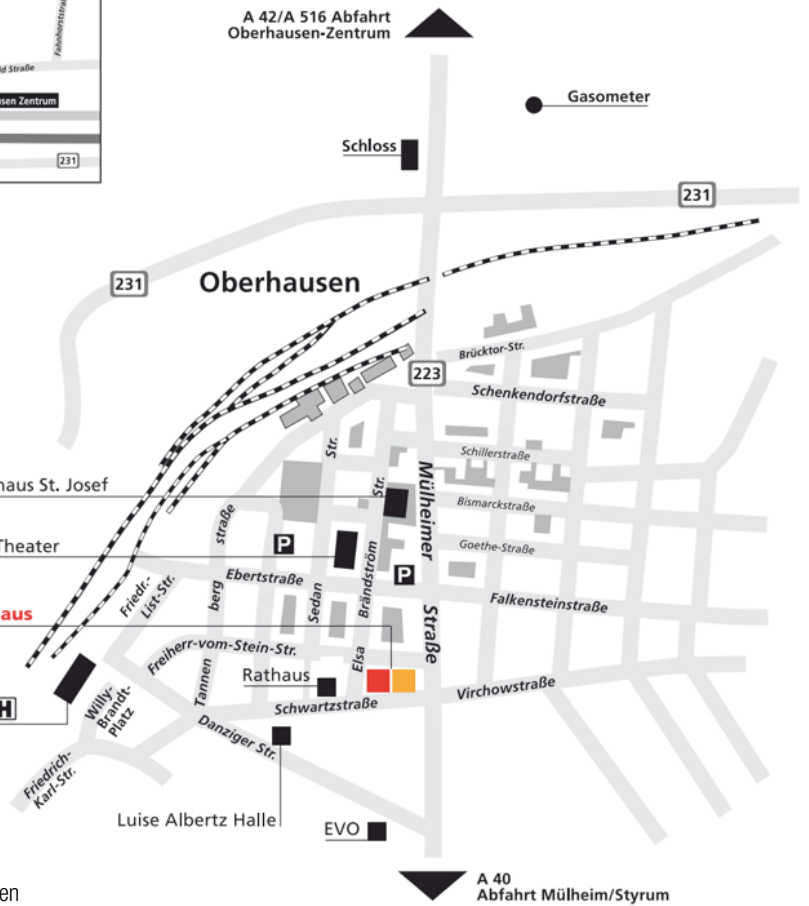

ANFAHRT

Eichendorffstr. 13, 46147 Oberhausen

Haltestellen-Übersicht

- 1 Rathaus
- 2 Martinstraße

Katholisches Stadthaus

Hauptbahnhof **S** **H**
Touristikaltestelle

Eingabe Navigation: Elsa-Brändström-Str. 11, 46045 Oberhausen